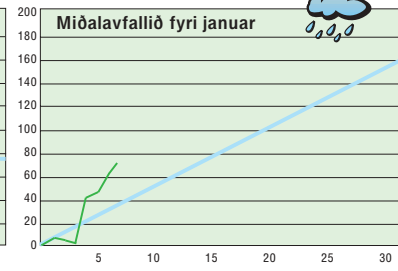

AVFALLIÐ

Avfallið: 8,7 mm - mált frá 5/1 kl. 06⁰⁰-6/1 kl. 06⁰⁰
Avfallið higartil í januar: 71,1 mm

ANTENNU- og PARABOL MONTERINGAR

Sola og uppsetan av parabolum og antennum

- Komplettar nýmonteringar
- Útskiðing og umvæling
- Felags antennumæling

Fokus ELEKTRONIK

Reynstún 19 • Argir
Tlf./Fax: 311306 • Fax 311306

Brúðarlín

v/ Anniku Guard
Fugralíð 22
Tlf./Fax: 314281

Brúðar- og brúðargentukjólur við tilhoyri til leigu
Nýggir kjólur kunnu útvegast

Gravarhjálp

Marknagilsvegur 86
100 Tórshavn

Tel 311723 - 511723
Fax 321722
www.gravarhjalp.net

Sera bíligt at

LEIGA SJÓNVARP

Úr 240,- og niðureftir **EINKI DEPOSITUM**

Allar std. 20-26"
Vit hava eisini video

RADIO VERKSTADIÐ
V/ Guttorm Mortensen
Mannbrekka 1
Tlf. 319544

VESTFALLSKYRRINDI

10. januar	Tending/Mánin næstur jorðin	Dagur	Suðuroyar-/Vágafirði	Skúvoyar-/Skopunarfirði	Hestfirði/Sundalagnum	Vestmanna-sundi	Mykines-firði	Nósoyar-firði	2 fj. í LS úr Mjóvanesi	Leirvíksfirði/Haraldssundi	Kalsoyar-/Svínoyafirði	Hvanna-sundi	Fugloyar-firði									
8. Jan	04.05	16.37	03.05	15.37	03.20	15.52	06.05	18.37	07.05	19.37	02.20	14.52	01.20	13.52	04.20	16.52	05.20	17.52	03.50	16.22	05.05	17.37
9. Jan	05.05	17.38	04.05	16.38	04.20	16.53	07.05	19.38	08.05	20.38	03.20	15.53	02.20	14.53	05.20	17.53	06.20	18.53	04.50	17.23	06.05	18.38
10. Jan	06.08	18.40	05.08	17.40	05.23	17.55	08.08	20.40	09.08	21.40	04.23	16.55	03.23	15.55	06.23	18.55	07.23	19.55	05.53	18.25	07.08	19.40
11. Jan	07.11	19.43	06.11	18.43	06.26	18.58	09.11	21.43	10.11	22.43	05.26	17.58	04.26	16.58	07.26	19.58	08.26	20.58	06.56	19.28	08.11	20.43
12. Jan	08.14	20.40	07.14	19.40	07.29	19.55	10.14	22.40	11.14	23.40	06.29	18.55	05.29	17.55	08.29	20.55	09.29	21.55	07.59	20.25	09.14	21.40