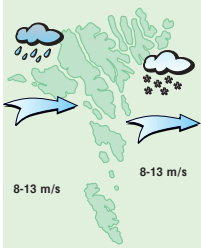

VEÐRIÐ

Í dag, Alaveður, mest sum vátakavi og heglingur men eisini sól av og á. Andövgul upp í ein strúk av vestri, 8 til 13 m/s. Hitin millum 2 og 5 stig.