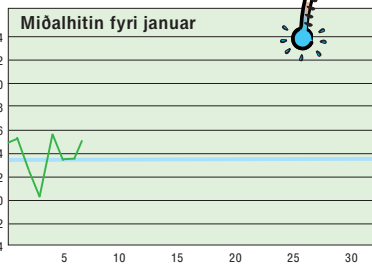

VEÐRIÐ

Í dag, Alaveður, mest sum vátakavi og heglingur men eisini sól av og á. Andövgul upp í ein strúk av vestri, 8 til 13 m/s. Hitin millum 2 og 5 stig.

Sunnudaginn
Vátakavi og heglingur við sól av og á. Eitt andövgul upp í ein strúk av vestri, 8 til 13 m/s. Hann veksur vindin út á náttina til storm av landssynningi og og eystri, 20 til 25 m/s. Regn.

Mánadaginn
Skríð til storm av útsynningi, 20 til 25 m/s. Regn. Hitin um 5 stig. Ut á náttina minkar hann vindin aftur.

Millum boribeinini

Hitalagið kring knöttin

Illulísat	-15
Nuuk	-13
Qaortoq	-13
Ammassalik	-1
Saint John's	-1
Halifax	--
Reykjavík	-3
Seyðisfjarður	-1
Tórshavn	2
Lerwick	4
Aberdeen	6
London	9
Tromsø	0
Bergen	5
Oslo	--
Stokkhólm	4
Keypmannah.	6
Helsinki	1
Moskva	0
Berlin	7
Warszawa	4
Kiev	2
Bukarest	4
Paris	10
Madrid	9
Róm	14
Malorca	15
Athen	13
Malta	13
Tunis	14
Beijing	10
New Dehli	17
Bangkok	31
Jakarta	28
Sydney	--
New York	-2
Miami	25
Los Angeles	11
Mexikobýur	--
Panama	32
La Paz	17
Rio de Janeiro	--
Buenos Aires	35

LUFTRÝSTIÐ

Í gjár
Eitt lágdrýst, 965 hPa, í ein landnrýðing úr Føroyum flytur seg skjótt í landnrýðingeystan, seinni skiftir hann til vestan og útsynning og eitt minni lágdrýst við suðurisland grynist.

Um náttina dýpist eitt lágdrýst av útsynningi til eitt stormlágdrýst, undir 965 hPa. Hvassur vindur ella skríð av útsynningi, 15 til 20 m/s av og á stormur 25 m/s.

HITALAGIÐ

AVFALLIÐ

ANTENNU- og PARABOL MONTERINGAR

Sola og uppsetan av parabolum og antennum

- Komplettar nýmonteringar
- Útskiðing og umvæling
- Felags antennumæling

Fokus ELEKTRONIK

Reynstún 19 • Argir
Tlf./Fax: 311306 • Fax 311306

Brúðarlín

v/ Anniku Guard
Fugralíð 22
Tlf./Fax: 314281

Brúðar- og brúðargentukjólur við tilhoyri til leigu
Nýggir kjólur kunnu útvegast