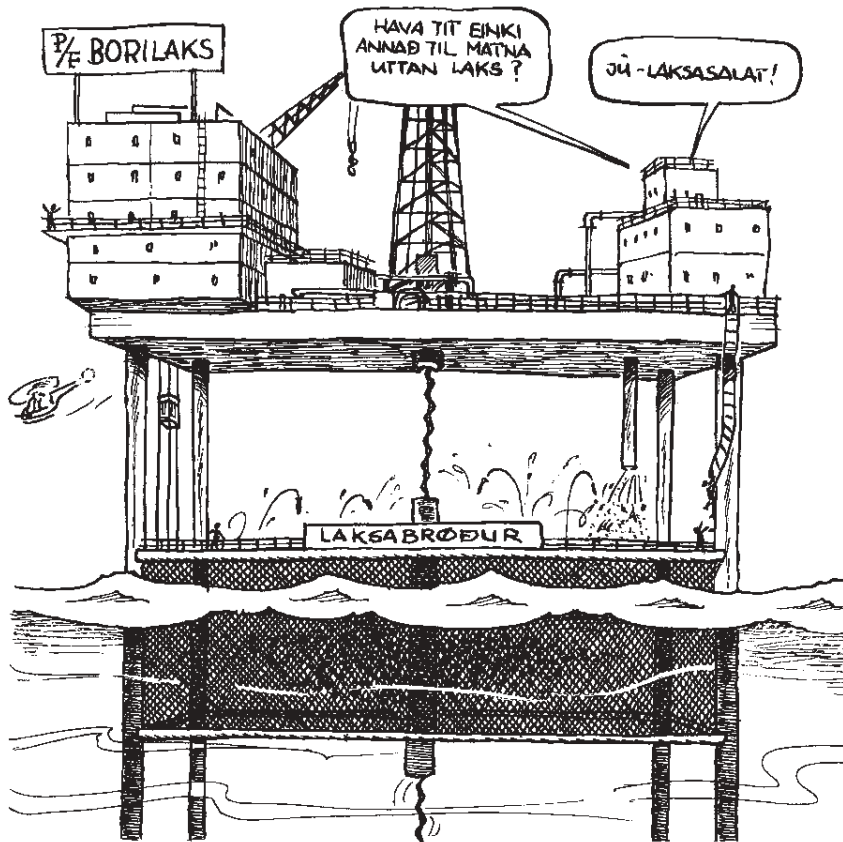

VEÐRIÐ

Í dag, Alaveður, mest sum vátakavi og heglingur men eisini sól av og á. Andövgul upp í ein strúk av vestri, 8 til 13 m/s. Hitin millum 2 og 5 stig.

Sunnudaginn
Vátakavi og heglingur við sól av og á. Eitt andövgul upp í ein strúk av vestri, 8 til 13 m/s. Hann veksur vindin út á náttina til storm av landssynningi og og eystri, 20 til 25 m/s. Regn.

Mánadaginn
Skríð til storm av útsynningi, 20 til 25 m/s. Regn. Hitin um 5 stig. Ut á náttina minkar hann vindin aftur.

Millum boribeinini

Uppskotið til olju/alibrúk á opnum havi

Hitalagið kring knöttin

Illulísat	-15
Nuuk	-13
Qaortoq	-13
Ammassalik	-1
Saint John's	-1
Halifax	--
Reykjavík	-3
Seyðisfjarður	-1
Tórshavn	2
Lerwick	4
Aberdeen	6
London	9
Tromsø	0
Bergen	5
Oslo	--
Stokkhólm	4
Keypmannah.	6
Helsinki	1
Moskva	0
Berlin	7
Warszawa	4
Kiev	2
Bukarest	4
Paris	10
Madrid	9
Róm	14
Malorca	15
Athen	13
Malta	13
Tunis	14
Beijing	10
New Dehli	17
Bangkok	31
Jakarta	28
Sydney	--
New York	-2
Miami	25
Los Angeles	11
Mexikobýur	--
Panama	32
La Paz	17
Rio de Janeiro	--
Buenos Aires	35