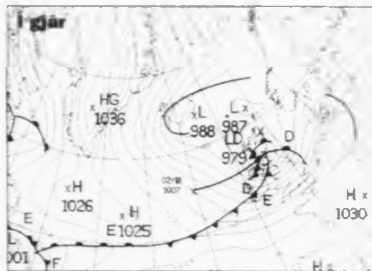

Lágrystini við Føroyar fara eystureftir og grynnast og kold luft rekur enn av norði móti Føroyum.