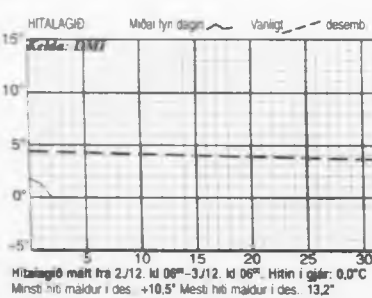

Avfallið: 0.2 mm - mátt frá 2./12. kl 6⁰⁰-3./12. kl 06⁰⁰ Avfallið higartil í desember: 3.2 mm

Vestfalskyrrindi

29. nov.: Seinna kvartur
7. des.: Tendring
8. des.: Mánin longat frá jørðini

Dagur	Sabuooyar- Vegfríði	Sibuooyar- Sikopunarfíri	Hestfríði/ Sandlagnum	Vestmanna- sundi	Myltne- fríði	Mólan- fríði	2 fl. í LS úr Mjóvnaesi	Leivvítfríði/ Haraldsundi	Kalacyarfríði/ Svovoyarfríði	Hvanna- sundi	Fugloyar- fríði
4. des.	0350 1612	0250 1512	0305 1527	0550 1812	0650 1912	0205 1427	0105 1327	0405 1627	0505 1727	0335 1557	0450 1712
5. des.	0433 1654	0333 1554	0348 1609	0633 1854	0733 1954	0248 1509	0148 1409	0448 1709	0548 1809	0418 1639	0533 1754
6. des.	0516 1738	0416 1638	0431 1653	0716 1938	0816 2038	0331 1553	0231 1453	0531 1753	0631 1853	0501 1723	0616 1838
7. des.	0600 1822	0500 1722	0515 1737	0800 2022	0900 2122	0415 1637	0315 1537	0615 1837	0715 1937	0545 1807	0700 1922

Skuldi tú bara tendra kontaktina?