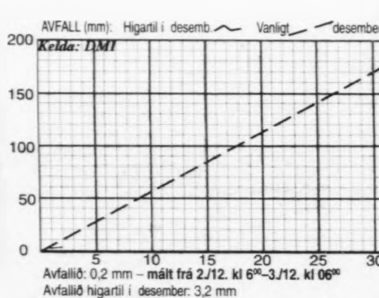

Avfallið: 0.2 mm - mátt frá 2./12. kl 6⁰⁰-3./12. kl 06⁰⁰ Avfallið higartil í desember: 3.2 mm

Vestfalskyrrindi

29. nov.: Seinna kvartur
7. des.: Tendring
8. des.: Mánin longat frá jørðini

Dagur	Sabuooyar- Vegfríði	Sibuooyar- Sikopunarfíri	Hestfríði/ Sandlagnum	Vestmanna- sundi	Myltne- fríði	Mólan- fríði	2 fl. í LS úr Mjóvnaesi	Leivvítfríði/ Haraldsundi	Kalacyarfríði/ Svovoyarfríði	Hvanna- sundi	Fugloyar- fríði
4. des.	0350 1612	0250 1512	0305 1527	0550 1812	0650 1912	0205 1427	0105 1327	0405 1627	0505 1727	0335 1557	0450 1712
5. des.	0433 1654	0333 1554	0348 1609	0633 1854	0733 1954	0248 1509	0148 1409	0448 1709	0548 1809	0418 1639	0533 1754
6. des.	0516 1738	0416 1638	0431 1653	0716 1938	0816 2038	0331 1553	0231 1453	0531 1753	0631 1853	0501 1723	0616 1838
7. des.	0600 1822	0500 1722	0515 1737	0800 2022	0900 2122	0415 1637	0315 1537	0615 1837	0715 1937	0545 1807	0700 1922

Skuldi tú bara tendra kontaktina?