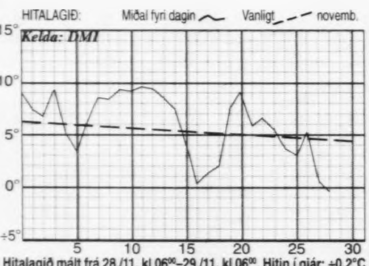

Avfallið: <0,1 mm – mált frá 28/11, kl 6⁰⁰–29/11, kl 06⁰⁰. Avfallið higartil í november: 137,4 mm.

Hitalagið kring knöttin

Nuuk	+15
Qaqortoq	+7
Ammassalik	+5
Saint John's	+12
Halifax	-
Reykjavik	0
Seyðisfjørður	-5
Tórshavn	0
Lerwick	3
Aberdeen	7
London	12
Tromsø	10
Bergen	13
Oslo	13
Stokkholm	8
København	7
Helsinki	0
Moskva	7
Berlin	6
Warszawa	6
Kiev	0
Bukarest	3
Paris	9
Madrid	9
Róm	9
Málorca	17
Athen	12
Malta	16
Tunis	15
Beijing	6
New Delhi	24
Bangkok	31
Jakarta	31
Sydney	-
New York	10
Miami	23
Los Angeles	14
Meksikóbyur	3
Panama	31
La Paz	16
Río de Janeiro	-
Buenos Aires	34

Vestfalskyrrindi

23. nov.: Málin næstur jørðini
29. nov.: Seinna kvartur
7. des.: Tendring
8. des.: Málin longest frá jørðini

Dagur	Suðuyar- Vágnfríði tp	Stovoyar- Skopunarfirði tp	Hestfirði/ Sundlagrum tp	Vestmanna- sundi tp	Myrknes- firði tp	Nolsoyar- firði tp	2 fj. í LS úr Mjóvanesi tp	Lærviksfirði/ Havaksundi tp	Kallunarfirði/ Svnoyafirði tp	Hvanna- sundi tp	Fugloyar- firði tp											
30. nov.	0044	1322	- 1222	- 1237	0244	1522	0344	1622	1137	2359	1037	2259	0059	1337	0159	1437	0029	1307	0144	1422		
1. des.	0144	1406	0044	1306	0059	1321	0344	1606	0444	1706	- 1221	1121	2342	0159	1421	0259	1521	0129	1351	0244	1506	
2. des.	0227	1448	0127	1348	0142	1403	0427	1648	0527	1748	0042	1303	- 1203	0242	1503	0342	1603	0212	1433	0327	1548	
3. des.	0308	1529	0208	1429	0223	1444	0508	1729	0608	1829	0123	1344	0023	1244	0323	1544	0423	1644	0253	1514	0408	1629

Atlantic Autoimport
Bígnabaur, Boks 32
Fø-410 Kollafjørður
Tlf. 421 660 & 289 778
Fax 421 067
Lødupost: auto-imp@post.olvant.fo

Bilsels leikk- & plátuverkstaður
Fít innfrita góðar brúktar persónbilar og smær vöruvagnar.
Eissur umvira vti lakk- og plátustaðar á øllum persón- og vöruvognum

BILLUTIR

ÚTVEGAST TIL FLEST ALLAR BILAR
F.A. BILLUTIR
tlf. 421605 fax 421666

GREEN

Heitluftsaggregat
FÁ GRASÍD TURKAD SKIÐT, LÆTT OG BÍLIGA!
Ger rattu íleguna FYRSTU FERÐ!
Við einum GREEN aggregati: ser-framlætt til grasturking!
ROYNIST SERA VÆL T. D. Í SUDUROYNNI!
SERA ØKONOMISKT OG TRYGT
Umframt heita útvega vti EL-, gass- og oljufyllingstænastur í ymskum stöðum.
Kaj Andreassen P.F.
Sandvikarhjálli
Tlf. 315600 - Fax 318008

TIPS

TIPS 13 úrslit
Vika 47
27.-29. november

1. Coventry-Leicester	2
2. Everton-Aston Villa	X
3. Middlesbrough-Wimbledon	X
4. Watford-Sunderland	2
5. West Ham-Liverpool	1
6. Blackburn-Stockport	1
7. Charlton-Port Vale	X
8. Crystal P.-Nottingham F.	1
9. Ipswich-Crewe	1
10. Manchest. C.-Huddersfield	2
11. Portsmouth-Bolton	X
12. Queens P.R.-Barnsley	X
13. Tranmere-Wolverhampton	1

Prognosa
13 rott. 233.149,- kr.
12 rott. 10.913,- kr.
11 rott. 698,- kr.
10 rott. 238,- kr.

Sosialurin tekur onga ábyrgd av meguligum villum