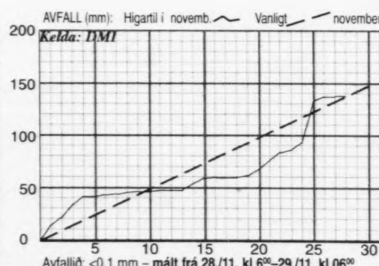

Avfallið: <0,1 mm – mált frá 28/11, kl 6⁰⁰–29/11, kl 06⁰⁰. Avfallið higartil í november: 137,4 mm.

Hitalagið kring knöttin

Nuuk	+15
Qaqortoq	+7
Ammassalik	+5
Saint John's	+12
Halifax	-
Reykjavik	0
Seyðisfjørður	-5
Tórshavn	0
Lerwick	3
Aberdeen	7
London	12
Tromsø	10
Bergen	13
Oslo	13
Stokkholm	8
København	7
Helsinki	0
Moskva	7
Berlin	6
Warszawa	6
Kiev	0
Bukarest	3
Paris	9
Madrid	9
Róm	9
Málorca	17
Athen	12
Malta	16
Tunis	15
Beijing	6
New Delhi	24
Bangkok	31
Jakarta	31
Sydney	-
New York	10
Miami	23
Los Angeles	14
Meksikóbyur	3
Panama	31
La Paz	16
Río de Janeiro	-
Buenos Aires	34

Vestfalskyrrindi

23. nov.: Málin næstur jørðini
29. nov.: Seinna kvartur
7. des.: Tendring
8. des.: Málin longest frá jørðini

Dagur	Suðuyar- Vágnfríði tp	Stovoyar- Skopunarfirði tp	Hestfirði/ Sundlagrum tp	Vestmanna- sundi tp	Myrknes- firði tp	Nolsoyar- firði tp	2 fj. í LS úr Mjóvanesi tp	Lærviksfirði/ Havaksundi tp	Kallunarfirði/ Svnoyafirði tp	Hvanna- sundi tp	Fugloyar- firði tp											
30. nov.	0044	1322	- 1222	- 1237	0244	1522	0344	1622	1137	2359	1037	2259	0059	1337	0159	1437	0029	1307	0144	1422		
1. des.	0144	1406	0044	1306	0059	1321	0344	1606	0444	1706	- 1221	1121	2342	0159	1421	0259	1521	0129	1351	0244	1506	
2. des.	0227	1448	0127	1348	0142	1403	0427	1648	0527	1748	0042	1303	- 1203	0242	1503	0342	1603	0212	1433	0327	1548	
3. des.	0308	1529	0208	1429	0223	1444	0508	1729	0608	1829	0123	1344	0023	1244	0323	1544	0423	1644	0253	1514	0408	1629

Atlantic Autoimport
Bígnabaur, Boks 32
Fø-410 Kollafjørður
Tlf. 421 660 & 289 778
Fax 421 067
Lødupost: auto-imp@post.olvant.fo

Bilsels leikk- & plátuverkstaður
Fít innfrita góðar brúktar persónbilar og smær vöruvagnar.
Eissur umvira vti lakk- og plátustaðar á øllum persón- og vöruvognum

BILLUTIR

ÚTVEGAST TIL FLEST ALLAR BILAR
F.A. BILLUTIR
tlf. 421605 fax 421666

GREEN

Heitluftsaggregat
FÁ GRASÍD TURKAD SKIÐT, LÆTT OG BÍLIGA!
Ger rattu íleguna FYRSTU FERÐ!
Við einum GREEN aggregati: ser-framlætt til grasturking!
ROYNIST SERA VÆL T. D. Í SUDUROYNNI!
SERA ØKONOMISKT OG TRYGT
Umframt heita útvega vti EL-, gass- og oljufyllingstænastur í ymskum stöðum.
Kaj Andreassen P.F.
Sandvikarhjálli
Tlf. 315600 - Fax 318008

TIPS

TIPS 13 úrslit
Vika 47
27.-29. november

1. Coventry-Leicester	2
2. Everton-Aston Villa	X
3. Middlesbrough-Wimbledon	X
4. Watford-Sunderland	2
5. West Ham-Liverpool	1
6. Blackburn-Stockport	1
7. Charlton-Port Vale	X
8. Crystal P.-Nottingham F.	1
9. Ipswich-Crewe	1
10. Manchest. C.-Huddersfield	2
11. Portsmouth-Bolton	X
12. Queens P.R.-Barnsley	X
13. Tranmere-Wolverhampton	1

Prognosa
13 rott. 233.149,- kr.
12 rott. 10.913,- kr.
11 rott. 698,- kr.
10 rott. 238,- kr.

Sosialurin tekur onga ábyrgd av meguligum villum