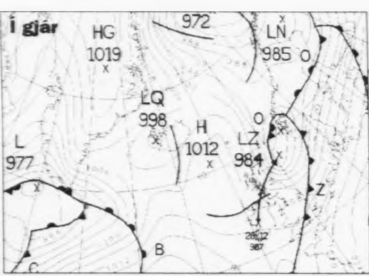

Hátrýstingurin við Føroyar viknar og lágrýstið við Hvarvíð fer eystureftir og dýpst og verður við Føroyar í nátt.